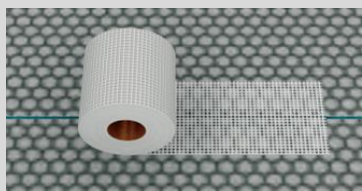

Klæb vores GS10 selvklæb. fiberbånd på alle **AQUA Pladen** Gulvvarmeplade på alle samlinger.