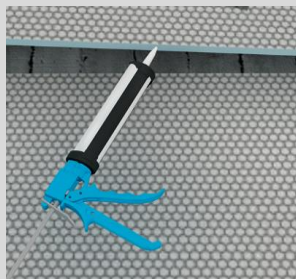

Svømmende gulvbelægninger: .

1. **AQUA Pladen** Gulvvarmeplader ligger som svømmende gulv ovenpå eks. /nuværende /nyt plant underlag.

2.

Klæb/punktklæb **AQUA Pladen** Gulvpladen i samlinger med vores X-Bond så gulvvarmepladen bliver én homogen plade.

Og følg nr. 3 samt *eventuelt* nr. 4 nedenfor

Fuldklæbede gulvbelægninger:

1. **AQUA Pladen** Gulvvarmeplader fuldklæbes til underlaget. (mindre støjreduktion) med vores fleksible klæber FSZ45 til plant underlag.

N.B.: Husk at prime underlag med vores D4 Rapid primer.